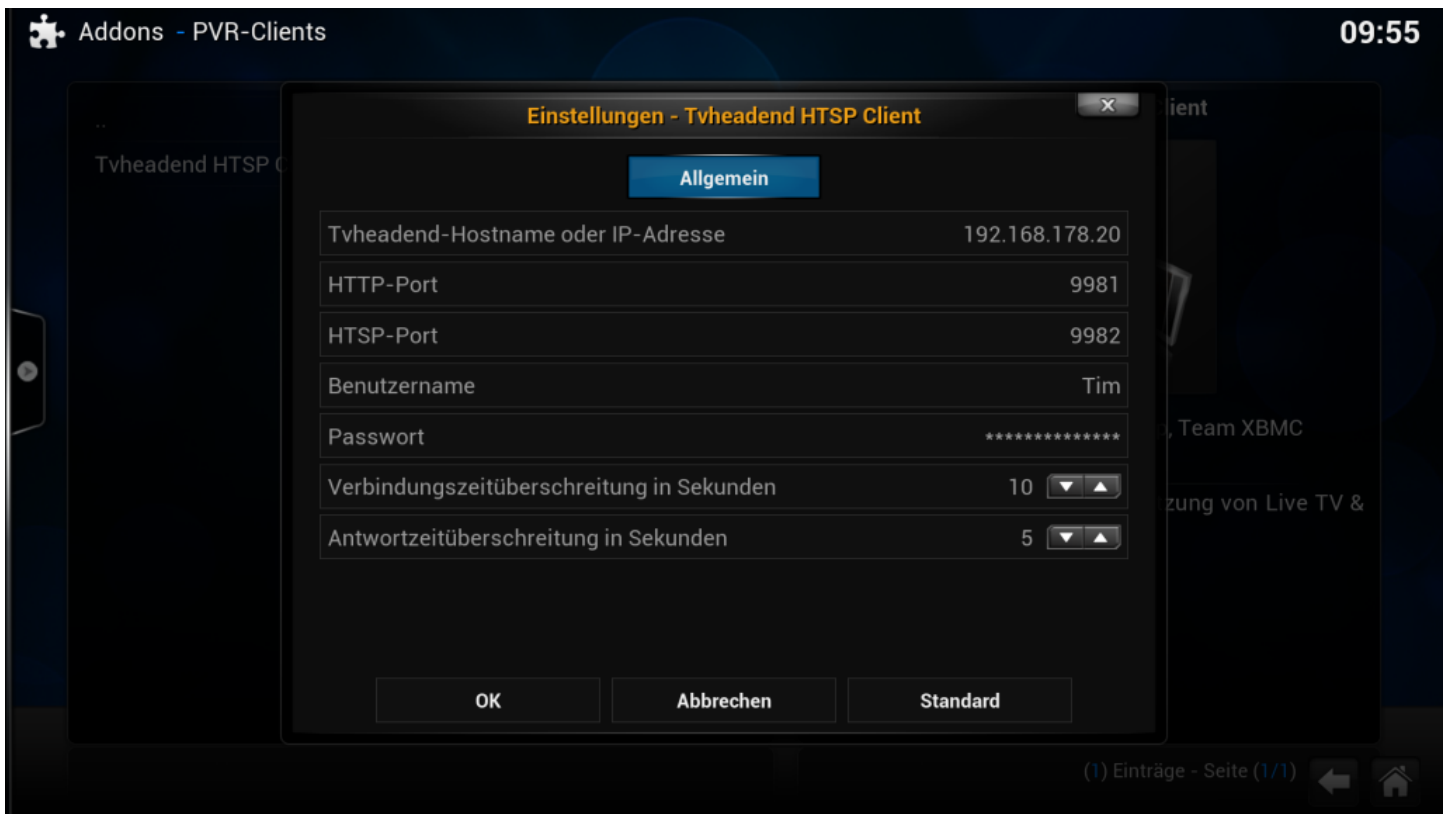

raspberry pi install xbmc mac

Download raspberrry pi install xbmc mac

Le matériel obligatoire pour votre Raspberry Pi. Dans un premier temps, vous aurez besoin d'une Raspberry Pi, nous vous conseillons de prendre une Raspberry Pi 2.

How to copy XBian image to SD card using Terminal.app on Mac OS X and the XBian Installer. You need 2GB SD card (or larger), Mac, internet connection and.

OpenELEC Is a Streamlined, Barebones Version of XBMC. OpenELEC has the same main goal as Raspbmc: provide a simple media center for your Raspberry Pi.